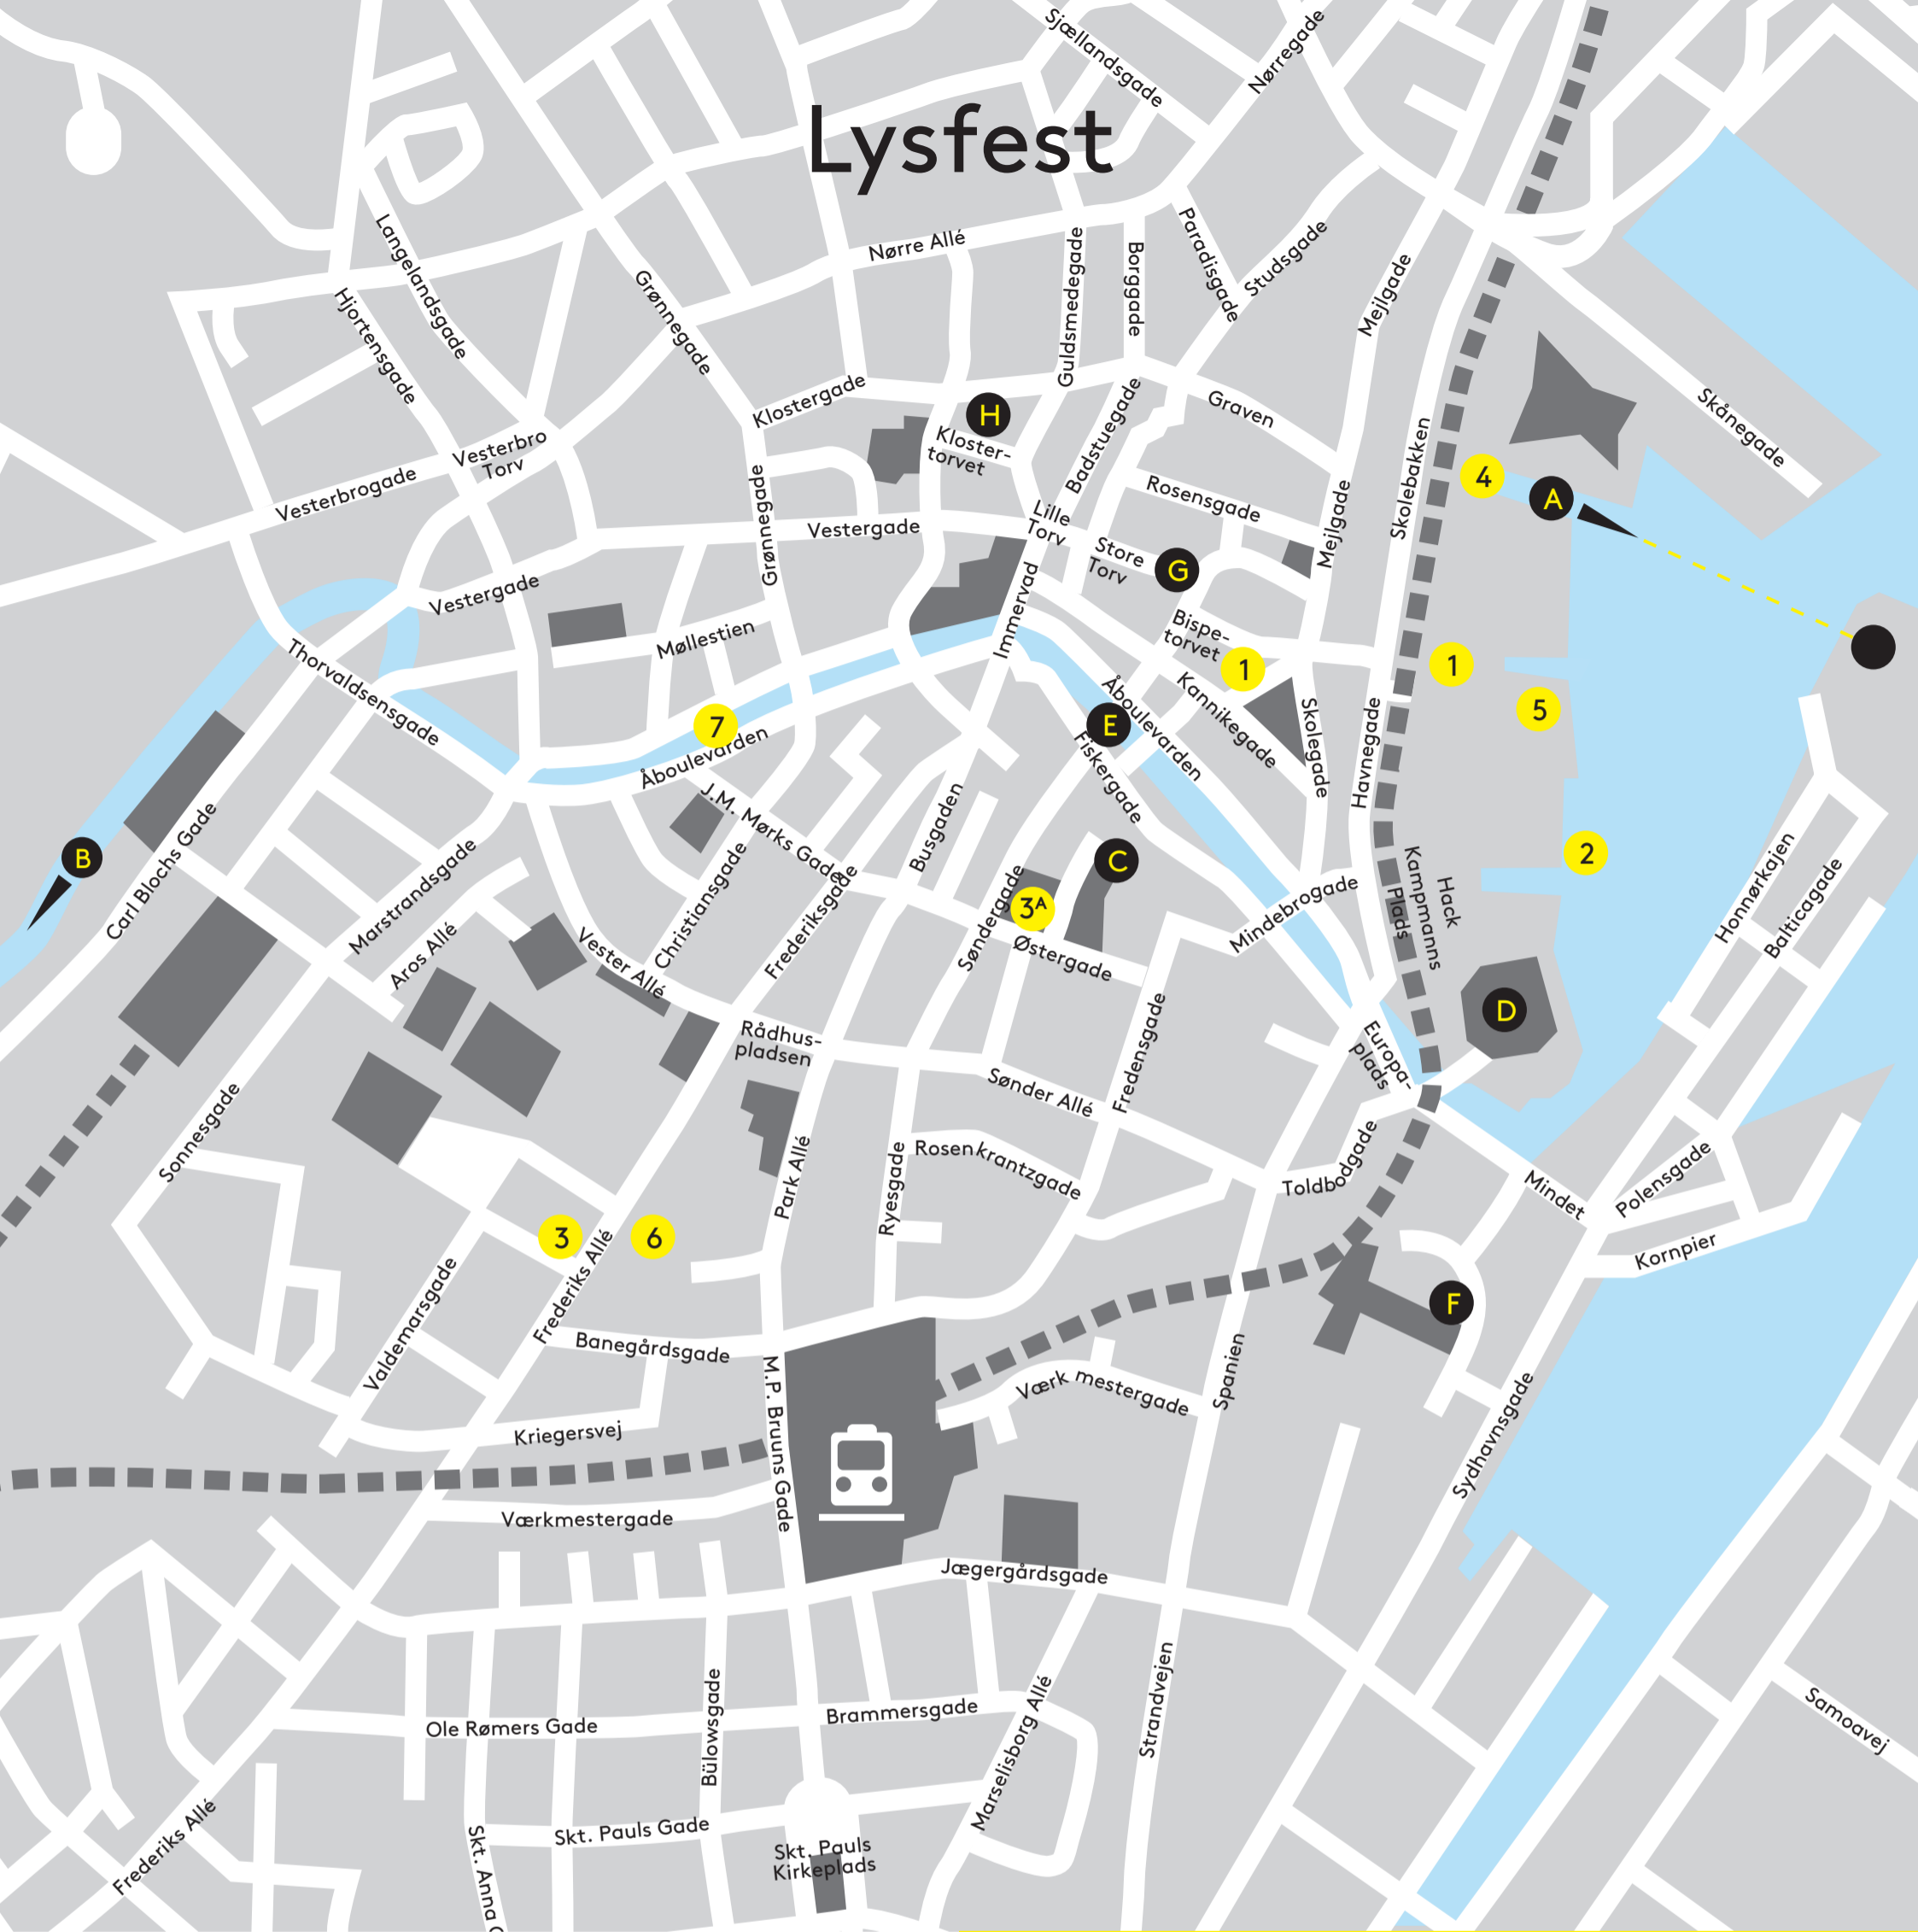

Lysfest

Tryk på navnet på et værk for at læse mere om det på aarhusfestuge.dk

- ABSORBED BY LIGHT af Gali May Lucas (UK)
- BUTTERFLY EFFECT af Masamichi Shimada (JP)
- KÆRESTETAKT af Søren Norge Lauridsen og Nikolaj Dinesen (DK)
- LIGHT A WISH af OGE Group (IL)
- URBAN SUN af Daan Roosegaarde (NL)
- THE DISCONTINUOUS PLACE af Javier Riera (ES)
- PULS af Sofia Ivarsson og Mariliis Kundla (DK)

- 1
- 2
- 3
- 4
- 5
- 6
- 7

Find også disse lysværker rundt om i byen:

- UDSIGTSPUNKTET af Circuit Circus
- ORIGIN af K.W.Y.studio og Nathaniel Rackowe
- POSTHUSSMØGEN af Moto Muto
- MAGIC MUSHROOMS af Elmgreen & Dragset
- AF VAND ER DU KOMMET af Astrid Gjesing
- THE SAME FOR EVERYONE af Nathan Coley
- STORE TORV af Schønher og Moto Muto
- KLOSTERTORV BOOGIE WOOGIE af Ruth Campau

- A
- B
- C
- D
- E
- F
- G
- H